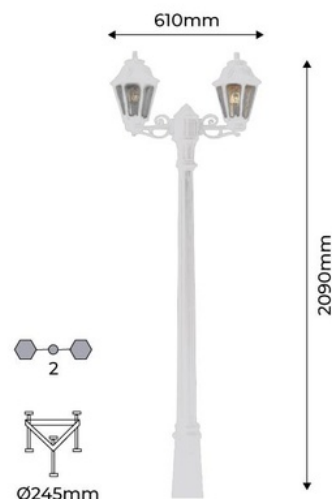

Poste de iluminação duplo exterior FUMAGALLI "Gigi Bisso/Anna" - 2x E27 - CCT - IP55

Lanterna dupla da família de luminárias externas Fumagalli, com um design clássico e elegante. Disponível em duas cores: branco e preto. Incorpore lâmpadas CCT, que permitem selecionar a temperatura de cor entre branco quente (2700K), branco neutro (4000K) e branco frio (6500K), de acordo com suas necessidades. É ideal para iluminar e decorar jardins, caminhos, pátios, parques ou qualquer espaço ao ar livre. **Inclui duas lâmpadas CCT E27**

Dados do produto

Cor da carcaça	Branco (usar), Negro (usar)
T° de luz	CCT
Capacete	E27
Certificados	CE, ROHS
Classe de eficiência energética	A+ (2021)
Dimensões (mm) LxIxH	2090x610
Dimerizável	Não
Frequência (Hz)	50 - 60
Frequência de uso	Intensivo
Garantia	Segundo a garantia legal: 3 anos
IP	IP55
Material	Resina
Montagem	Superfície
Faixa de temperatura	-20°C ~ +40°C
Tensão Nominal (V)	100-240V
Tonalidade	CCT
Uso Exterior	Sim
Uso Recomendado	Jardim
Vida útil (h)	25000

Variantes do produto

Referência

Atributos

E22.156.S20.AXV1K

Cor da carcaça: Negro (usar), T° de luz : CCT

E22.156.S20.WXV1K

Cor da carcaça: Branco (usar), T° de luz : CCT