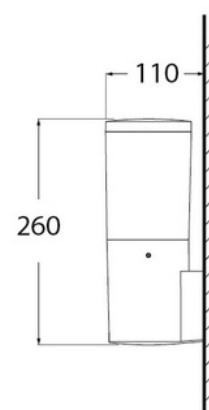

Applique da parete FUMAGALLI "AMELIA WALL" - E27 - CCT - 8,5W - IP55

Dati del prodotto

Colore della scocca	Bianco, Nero, Grigio
T° di luce	CCT
Certificati	CE, ROHS
Classe di efficienza energetica	A+ (2021)
Dimensioni (mm) LxIxh	Ø110x260
Regolabile in luminosità	No
Frequenza (Hz)	50 - 60
Frequenza d'uso	Intensivo
Garanzia	Secondo la garanzia legale: 3 anni
IP	IP55
Kelvin (K)	4000
Materiale	Resina
Montaggio	Superficie
Potenza (W)	6, 8,5
Intervallo di temperatura	-20°C ~ +40°C
Tensione Nominale (V)	220 - 240 V CA
Tonalità	Bianco neutro, CCT
Uso Esterno	Si
Uso Raccomandato	Giardino
Vita utile (h)	25.000

Colore della scocca: Bianco, T° di luce : CCT