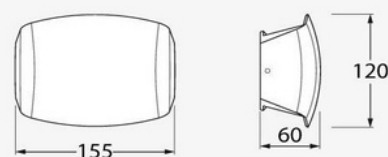

Applique murale "Abram 150" 3,2W R7S CCT IP55

Applique murale extérieure au design moderne, fabriquée en résine résistante aux intempéries et dotée d'un filtre UV. Compacte, elle comprend une ampoule LED R7S CCT de 3,2 W (2700K-4000K-6500K) avec 400 lumens. L'applique extérieure ABRAM émet de la lumière vers le HAUT et le BAS sous forme de wash mural. L'installation et le raccordement électrique sont facilement réalisés grâce aux accessoires inclus, et la lampe est fournie avec une barre de connexion pour une installation simple. L'applique ABRAM a un indice de protection IP55, la rendant résistante à la pluie, à l'humidité, à la poussière et à la saleté. ** Ampoule LED R7S incluse ** R7S 3.2W CCT : 2700K-4000K-6500K 400 lumens 155x120x60mm IP55

Caractéristiques du produit

Couleur du boîtier	Blanc (utiliser), Noir (utiliser)
T° de lumière	CCT
Douille	R7S
Certificats	CE, ROHS
Classe d'efficacité énergétique	A+ (2021)
Dimensions (mm) Lxlxh	155x120x60
Dimmer	Non
Fréquence (Hz)	50 - 60
Fréquence d'utilisation	normal
Garantie	Selon la garantie légale : 3 ans
IP	IP55
Kelvin (K)	3000
Matériau	Résine
Matériau diffuseur	Polycarbonate
Montage	Surface
Orientable	Non
Plage de température	-20°C ~ +40°C
Tension Nominale (V)	100-240V
Type de LED	SMD 2835
Tonalité	CCT
Usage extérieur	Oui
Utilisation recommandée	Jardin