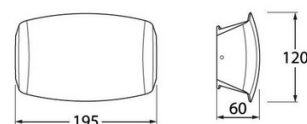

Applique murale "Abram 190" 8,5W R7S

Applique murale avec ampoule LED pour une utilisation extérieure, présentant un design moderne, fabriquée en résine et diffuseur PMMA, avec filtre UV et résistance à la corrosion. Comprend une ampoule LED R7S de 8,5 W et 900 lumens, en blanc chaud 3000K. L'applique murale ABRAM émet une lumière UP&DOWN (vers le haut et vers le bas), comme un lave-mur avec lumière indirecte. Comprend des accessoires de montage, et la lampe est câblée pour une connexion facile à l'alimentation. La lampe ABRAM 190 a un indice de protection IP55, résistante à la pluie, à l'humidité, à la poussière et à la saleté. ** Ampoule LED R7S incluse ** R7S 8.5W 3000K 900 Lumens 195x120x60mm IP20

Caractéristiques du produit

Couleur du boîtier	Blanc (utiliser), Noir (utiliser)
T° de lumière	CCT
Douille	R7S
Certificats	CE, ROHS
Classe d'efficacité énergétique	A+ (2021)
Dimensions (mm) Lxlxh	195x120x60
Dimmer	Non
Fréquence (Hz)	50 - 60
Fréquence d'utilisation	normal
Garantie	Selon la garantie légale : 3 ans
IP	IP55
Kelvin (K)	3000
Lumens (Lm)	900
Matériau	Résine
Matériau diffuseur	Polycarbonate
Montage	Surface
Orientable	Non
Plage de température	-20°C ~ +40°C
Tension Nominale (V)	230
Type de LED	SMD 2835
Tonalité	Blanc chaud
Usage extérieur	Oui