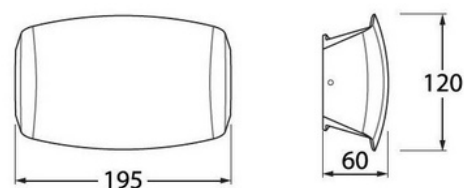

Applique murale "Abram 190" 8,5W R7S

Applique murale avec ampoule LED pour une utilisation extérieure, présentant un design moderne, fabriquée en résine et diffuseur PMMA, avec filtre UV et résistance à la corrosion. Comprend une ampoule LED R7S de 8,5 W et 900 lumens, en blanc chaud 3000K. L'applique murale ABRAM émet une lumière UP&DOWN (vers le haut et vers le bas), comme un lave-mur avec lumière indirecte. Comprend des accessoires de montage, et la lampe est câblée pour une connexion facile à l'alimentation. La lampe ABRAM 190 a un indice de protection IP55, résistante à la pluie, à l'humidité, à la poussière et à la saleté. ** Ampoule LED R7S incluse ** R7S 8.5W 3000K 900 Lumens 195x120x60mm IP20

Caractéristiques du produit

Couleur du boîtier	Blanc (utiliser), Noir (utiliser)
T° de lumière	CCT
Douille	R7S
Certificats	CE, ROHS
Classe d'efficacité énergétique	A+ (2021)
Dimensions (mm) Lxlxh	195x120x60
Dimmer	Non
Fréquence (Hz)	50 - 60
Fréquence d'utilisation	normal
Garantie	Selon la garantie légale : 3 ans
IP	IP55
Kelvin (K)	3000
Lumens (Lm)	900
Matériau	Résine
Matériau diffuseur	Polycarbonate
Montage	Surface
Orientable	Non
Plage de température	-20°C ~ +40°C
Tension Nominale (V)	230
Type de LED	SMD 2835
Tonalité	Blanc chaud
Usage extérieur	Oui