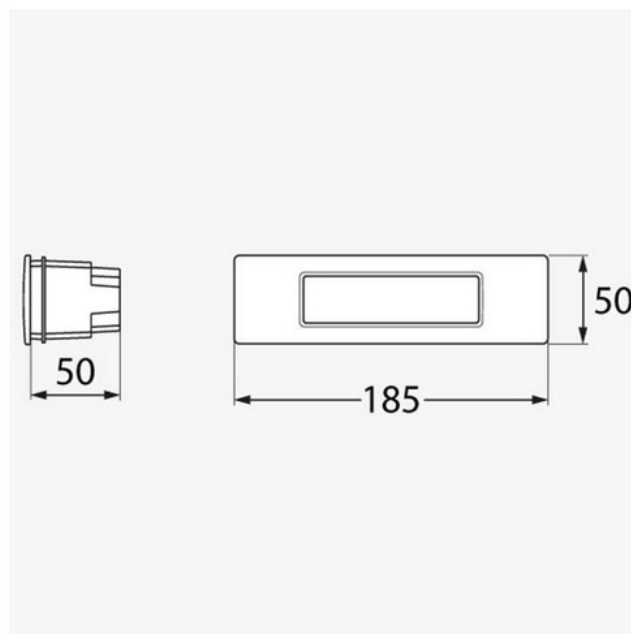

## Lampa wpuszczana FUMAGALLI NINA 190 R7S CCT 7,5W IP55

Oświetlenie LED wpuszczane. Wpuszczany kinkiet od marki FUMAGALLI, wykonany z odpornej na korozję żywicy, odporny na rdza oraz działanie promieniowania UV. Oświetlenie wpuszczane do ścian lub schodów. Zawiera żarówkę LED R7S CCT o długości 118 mm i mocy 7,5 W, która umożliwia ustawienie 3 programowalnych temperatur (3000K; 4000K; 6500K). Beacon CCT NINA 190 zawiera wszystkie akcesoria niezbędne do prostej instalacji z profesjonalnym wykończeniem. Jego stopień ochrony IP55 sprawia, że jest to idealna oprawa oświetleniowa do użytku na zewnątrz, odporna na deszcz, brud i wilgoć. \*\* Zawiera żarówkę LED R7S \*\* 7,5W - 230V 3000K; 4000K; 6500K 185x50x50mm IP55

### Product data

Kolor obudowy	Biały, Czarny
Kapelusz	R7S
Certyfikaty	CE, ROHS
Klasa efektywności energetycznej	A+ (2021)
CRI	80-85
Wymiary (mm) LxIxH	185x50x50
Wymiary cięcia (mm)	180x45
ściemniający	Nie
Kierowca	Wewnętrzny
Efektywność (Lm/w)	105
Równoważność (W)	75
Współczynnik mocy (cosφ)	0.5
częstotliwość (Hz)	50 - 60
Częstotliwość użycia	normalny
Gwarancja	Zgodnie z gwarancją ustawową: 3 lata
IP	IP55
Kelwin (K)	3000, 4000, 6500
Materiał	Żywica
Materiał dyfuzor	Poliwęglan
Montaż	Wbudowany
Orientowalny	Nie
Moc (W)	7.5