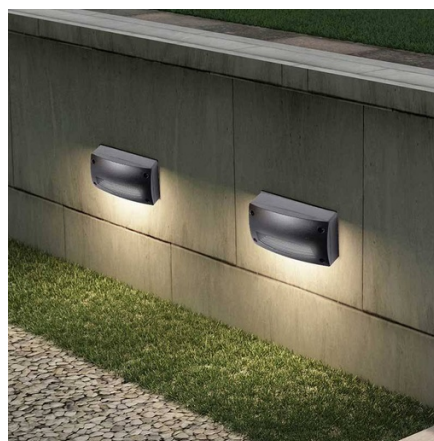

FUMAGALLI EXTRALETI 200 HS 3W Faro LED CCT

Faro LED da installare su muri per ottenere una segnalazione ideale nei giardini, edifici o interni. Apparecchio di illuminazione Fumagalli realizzato in resina trattata, non arrugginisce, è altamente resistente agli urti e ha una lunga durata. Faro LED elegante con facile assemblaggio, alta protezione IP66 e classe di isolamento II. Bulbo LED CCT integrato da 3W che è inserito all'interno del robusto corpo in resina colata. Il sistema CCT ci consente di cambiare la temperatura di colore desiderata tra 3000K, 4000K e 6500K. Risparmia fino al 93% sul consumo di elettricità utilizzando lampadine LED. - Lampadina inclusa - 3W (3000K; 4000K; 6500K) GX53 CCT 120x200x85mm IP66

Dati del prodotto

Colore della scocca	Bianco, Nero
Becco	GX53
Certificati	CE, ROHS
Classe di efficienza energetica	A+ (2021)
Dimensioni (mm) LxIxh	120x200x85
Regolabile in luminosità	No
Frequenza (Hz)	50 - 60
Frequenza d'uso	Intensivo
Garanzia	Secondo la garanzia legale: 3 anni
IP	IP66
Kelvin (K)	3000, 4000, 6500
Lumen (Lm)	350
Materiale	Resina
Montaggio	Superficie
Potenza (W)	3
Intervallo di temperatura	-20°C ~ +40°C
Tensione Nominale (V)	100-240V
Tonalità	CCT
Uso Esterno	Si
Uso Raccomandato	Giardino
Vita utile (h)	25.000

Varianti di prodotto

Riferimento

Attributi

4S4.000.000.AYG1K

Colore della scocca: Nero

4S4.000.000.WYG1K

Colore della scocca: Bianco