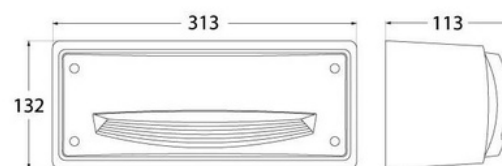

FUMAGALLI EXTRALETI 200 HS 3W Faro LED CCT

Faro LED da installare su muri per ottenere una segnalazione ideale nei giardini, edifici o interni. Apparecchio di illuminazione Fumagalli realizzato in resina trattata, non arrugginisce, è altamente resistente agli urti e ha una lunga durata. Faro LED elegante con facile assemblaggio, alta protezione IP66 e classe di isolamento II. Bulbo LED CCT integrato da 3W che è inserito all'interno del robusto corpo in resina colata. Il sistema CCT ci consente di cambiare la temperatura di colore desiderata tra 3000K, 4000K e 6500K. Risparmia fino al 93% sul consumo di elettricità utilizzando lampadine LED. - Lampadina inclusa - 3W (3000K; 4000K; 6500K) GX53 CCT 120x200x85mm IP66

Dati del prodotto

Colore della scocca	Bianco, Nero
Becco	GX53
Certificati	CE, ROHS
Classe di efficienza energetica	A+ (2021)
Dimensioni (mm) LxIxh	120x200x85
Regolabile in luminosità	No
Frequenza (Hz)	50 - 60
Frequenza d'uso	Intensivo
Garanzia	Secondo la garanzia legale: 3 anni
IP	IP66
Kelvin (K)	3000, 4000, 6500
Lumen (Lm)	350
Materiale	Resina
Montaggio	Superficie
Potenza (W)	3
Intervallo di temperatura	-20°C ~ +40°C
Tensione Nominale (V)	100-240V
Tonalità	CCT
Uso Esterno	Si
Uso Raccomandato	Giardino
Vita utile (h)	25.000