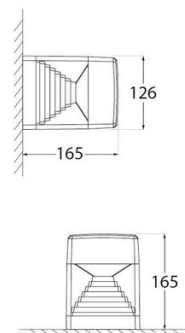

Aplique de parede FUMAGALLI "ESTER WALL" - GX53 - 10W - CCT

Dados do produto

Cor da carcaça	Branco, Negro, Cinza
T° de luz	CCT
Capacete	GX53
Certificados	CE, ROHS
Classe de eficiência energética	A+ (2021)
Dimerizável	Não
Frequência (Hz)	50 - 60
Frequência de uso	Intensivo
Garantia	Segundo a garantia legal: 3 anos
IP	IP55
Kelvin (K)	3000, 4000, 6500
lúmens (Lm)	1200
Material	Resina
Material difusor	Policarbonato
Montagem	Superfície
Potência (W)	10
Faixa de temperatura	-20°C~70°C
Tensão Nominal (V)	100-240V
Tonalidade	CCT
Uso Exterior	Sim
Uso Recomendado	Jardim
Vida útil (h)	25000

Variantes do produto

Referência

Atributos

DS1.560.000.AXD1K

Cor da carcaça: Negro, T° de luz : CCT

DS1.560.000.LXD1K

Cor da carcaça: Cinza, T° de luz : CCT

DS1.560.000.WXD1K

Cor da carcaça: Branco, T° de luz : CCT