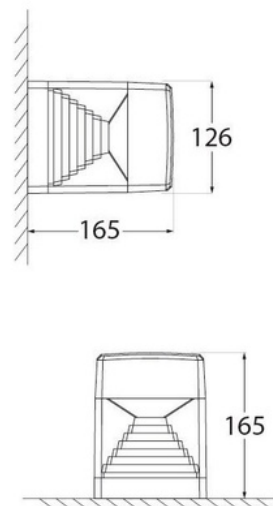

Aplique de parede FUMAGALLI "ESTER WALL" - GX53 - 10W - CCT

Dados do produto

Cor da carcaça	Branco, Negro, Cinza
T° de luz	CCT
Capacete	GX53
Certificados	CE, ROHS
Classe de eficiência energética	A+ (2021)
Dimerizável	Não
Frequência (Hz)	50 - 60
Frequência de uso	Intensivo
Garantia	Segundo a garantia legal: 3 anos
IP	IP55
Kelvin (K)	3000, 4000, 6500
lúmens (Lm)	1200
Material	Resina
Material difusor	Policarbonato
Montagem	Superfície
Potência (W)	10
Faixa de temperatura	-20°C~70°C
Tensão Nominal (V)	100-240V
Tonalidade	CCT
Uso Exterior	Sim
Uso Recomendado	Jardim
Vida útil (h)	25000

Variantes do produto

Referência

Atributos

DS1.560.000.AXD1K

Cor da carcaça: Negro, T° de luz : CCT

DS1.560.000.LXD1K

Cor da carcaça: Cinza, T° de luz : CCT

DS1.560.000.WXD1K

Cor da carcaça: Branco, T° de luz : CCT