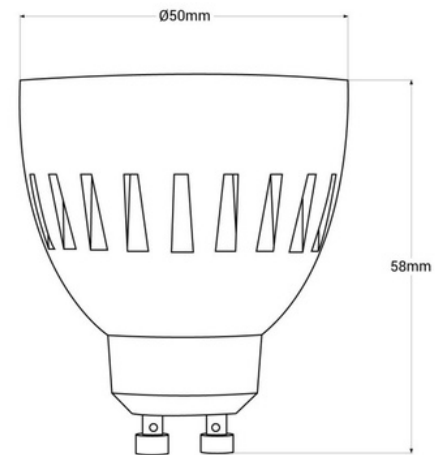

GU10 LED - CCT SETTABLE	
POWER	6 W
LUMINOUS FLUX IN TOTAL	562 lm 415 lm
SIZE & SOCKET	 GU10
LUMINOUS FLUX IN USE 90°	440 lm
VOLTAGE	100-240 V
FREQUENCY	50/60 Hz
DISPLACEMENT FACTOR	>0.5
Flicker-free	<1
DM	> 80
DM	> 95
Beam angle	45°
Beam diameter	> 25.000 mm
Beam up time	< 0.5 s
LIFETIME	25.000 h
TEMPERATURE CLASS	F
REF. CODE	H2.LED.GU10.CCT

## Λαμπτήρας LED GU10 - 6W - CCT - Fumagalli

Ref. H2.LED.GU10.CCT

Λάμπα φθορισμού GU10 LED Fumagalli, αποτελεσματική και ανθεκτική. Υποστηρίζει την αντικατάσταση παραδοσιακών λαμπτήρων αλογόνου, με εξοικονόμηση ενέργειας έως και 85%. Με ισχύ 6W, εκπέμπει υψηλής ποιότητας φως, "χωρίς αναλαμπές", με συνολική φωτεινή ροή 562lm (θερμό λευκό) και 615lm (ουδέτερο λευκό). Ενσωματώνει έναν επιλογέα θερμοκρασίας CCT που σας επιτρέπει να τροποποιείτε τη θερμοκρασία χρώματος με ταξύ θερμού λευκού (2700K) και ουδέτερου λευκού (4000K).

### Product data

Γωνία ανοίγματος (°)	45
Κάλυμμα	GU10
Πιστοποιητικά	KE, POH
Κλάση ενεργειακής απόδοσης	Φ
KPI	80-85
Διαστάσεις (χλστ) ΜxΠxΥ	Ø50X58
Ρυθμιζόμενο	Όχι
Συχνότητα (ΧΕ)	50 - 60
Εγγύηση	Σύμφωνα με τη νομική εγγύηση: 3 χρόνια
Διεύθυνση IP	IP20
Κέλβιν (K)	4000, 2700
Λούμεν (Lm)	615, 562
Ικανότητα (W)	6
Εύρος θερμοκρασίας	-30°C ~ +80°C
Σένσορας	Όχι
Ονομαστική Τάση (V)	100-240V
Τύπος LED	SMD 3528
Τονικότητα	ΚΕΤ
Εξωτερική Χρήση	Όχι
Χαρακτηριστική Ζωή (h)	25000