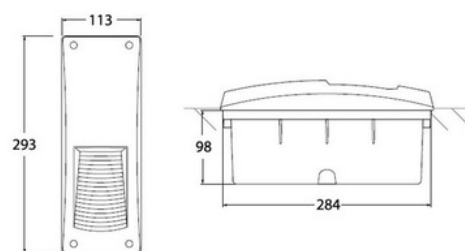

Baliza LED de encastrar na parede FUMAGALLI LETI 300 VP GX53 6W

Linda luz embutida de parede LED com formato retangular para montagem vertical, pois emite luz para baixo. É uma luz embutida de parede com design italiano, minimalista, decorativa e elegante. É especialmente feita para suportar todos os tipos de mudanças climáticas e pode resistir à chuva, umidade, poeira e sujeira, graças à sua classificação de proteção IP66. É muito leve e fácil de instalar. Este item inclui 2 lâmpadas LED GX53 de 3W cada em branco quente 3000K. - Lâmpadas incluídas - 2x GX53 3W 3000K 113x293x98mm IP66

Dados do produto

Cor da carcaça	Branco, Negro
Capacete	GX53
Certificados	CE, ROHS
Classe de eficiência energética	A+ (2021)
Dimensões (mm) LxIxh	113x293x98
Dimensões de corte (mm)	104x294x98
Dimerizável	Não
Frequência (Hz)	50-60
Frequência de uso	Intensivo
Garantia	Segundo a garantia legal: 3 anos
IP	IP66
Kelvin (K)	3000
lúmens (Lm)	700
Material	Resina
Montagem	Embutível
Potência (W)	6
Faixa de temperatura	-20°C ~ +40°C
Tensão Nominal (V)	100-240
Tonalidade	Branco quente
Uso Exterior	Sim
Uso Recomendado	Jardim
Vida útil (h)	25000