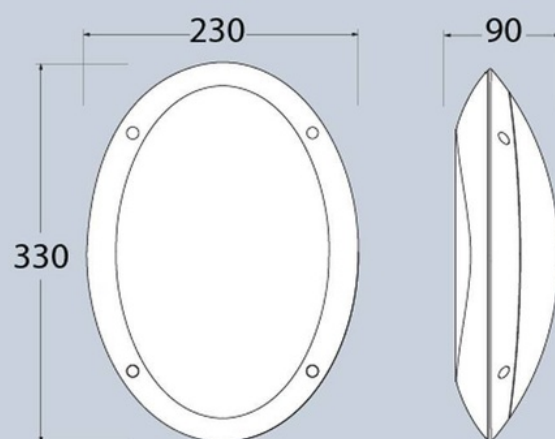

Aplique de pared FUMAGALLI MADDI E27 IP66

Product data

Kleur van de behuizing

Wit, Zwart, Grijs

Product variants

Reference

Attributes

1V3.000.000.AYE27