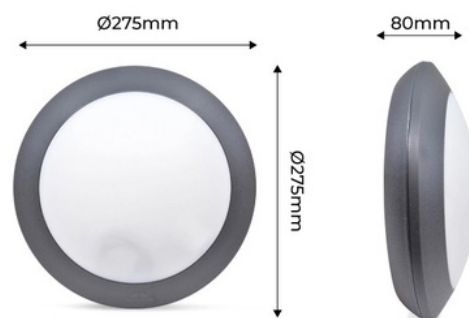

## FUMAGALLI BERTA E27 IP66 a tenuta stagna per esterni a parete o soffitto

Lampada da soffitto rotonda LED da esterno che può essere utilizzata su pareti o soffitti. Nessuna vite visibile. Può essere installata sia all'interno che all'esterno poiché ha un elevato grado di protezione e isolamento IP. Basata sul modello Fumagalli UMBERTA, la lampada da soffitto BERTA è il suo corrispettivo più piccolo e compatto. Presenta un design minimalista che la rende ideale per vari ambienti, utilizza lampadine E27 e ha un diametro di 275 mm. \* Lampadina non inclusa \* E27 Ø10.83x3.15in IP66

### Dati del prodotto

Colore della scocca	Bianco (usare), Nero (usare), Grigio (usare)
Becco	E27
Certificati	CE, ROHS
Dimensioni (mm) LxIxh	Ø275x80
Forma	Circolare
Frequenza d'uso	Intensivo
Garanzia	Secondo la garanzia legale: 3 anni
IP	IP66
Materiale	Resina
Montaggio	Superficie
Intervallo di temperatura	-20°C ~ +40°C
Tensione Nominale (V)	100-240V
Uso Esterno	Sì
Uso Raccomandato	Giardino

## Varianti di prodotto

Riferimento

Attributi

1B2.000.000.AYP27

Colore della scocca: Nero (usare)

1B2.000.000.LYP27

Colore della scocca: Grigio (usare)

1B2.000.000.WYP27

Colore della scocca: Bianco (usare)