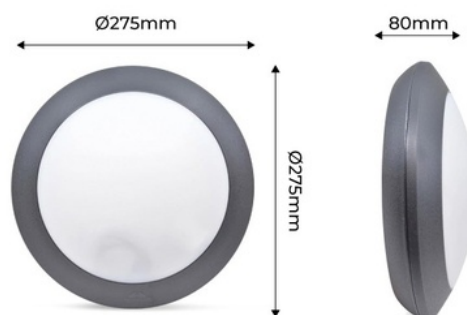

E27

FUMAGALLI BERTA E27 IP66 υδατοστεγής εξωτερικός λαμπτήρας τοίχου ή οροφής

Φωτιστικό οροφής LED εξωτερικού χώρου που μπορεί να χρησιμοποιηθεί σε τοίχους ή οροφές. Χωρίς ορατές βίδες. Μπορεί να εγκατασταθεί τόσο σε εσωτερικούς όσο και σε εξωτερικούς χώρους καθώς διαθέτει υψηλό βαθμό προστασίας και μόνωσης IP. Βασισμένο στο μοντέλο Fumagalli UMBERTA, το φωτιστικό οροφής BERTA είναι η μικρότερη και πιο συμπαγής εκδοχή του. Διαθέτει μινιμαλιστικό σχεδιασμό που το καθιστά ιδανικό για διάφορες ρυθμίσεις, χρησιμοποιεί λάμπες E27 και έχει διάμετρο 275mm. * Λαμπτήρας δεν περιλαμβάνεται * E27 Ø10.83x3.15ιντσών IP66

Product data

Χρώμα θήκης	Λευκό, Μαύρος, Γκρι
Κάλυμμα	E27
Πιστοποιητικά	ΚΕ, ΡΟΗ
Διαστάσεις (χλστ) ΜxΠxΥ	Ø275x80
Μορφή	Εγκύκλιος
Συχνότητα χρήσης	Εντατικός
Εγγύηση	Σύμφωνα με τη νομική εγγύηση: 3 χρόνια
Διεύθυνση IP	IP66
Υλικό	Ρητίνη
Συναρμολόγηση	Επιφάνεια
Εύρος θερμοκρασίας	-20°C ~ +40°C
Ονομαστική Τάση (V)	100-240V
Εξωτερική Χρήση	Ναί
Συνιστώμενη Χρήση	Κήπος

Product variants

Reference

Attributes

1B2.000.000.AYP27

Χρώμα θήκης: Μαύρος

1B2.000.000.LYP27

Χρώμα θήκης: Γκρι

1B2.000.000.WYP27

Χρώμα θήκης: Λευκό