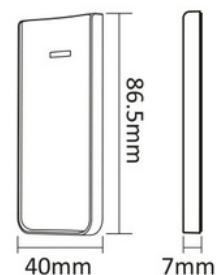

Télécommande CCT - 1 zone - RF 2.4Ghz - Mi Light - C3

Ref. C3

Contrôle à distance CCT 1-zone pour Mi Light, avec un design minimaliste et une base magnétique. Vous permet d'ajuster facilement et intuitivement la luminosité et la température de couleur de vos lumières intelligentes. Compatible avec les produits Mi Boxer/Mi Light. Portée jusqu'à 30 mètres.

Caractéristiques du produit

Couleur du boîtier	Noir
Haut	140mm
Largeur	15mm
Certificats	CE, ROHS
Connectivité	RF
Contrôle de la couleur	CCT
Distance de contrôle	30m
Garantie	5 ans
IP	IP20
Largo	37,5mm
Matériau	Polycarbonate
Type de batterie	3V (AAA * 2PCS)
Usage extérieur	Non

Remote Holder