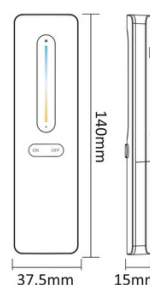

Télécommande CCT - 1 zone - RF 2.4Ghz - Mi Light - C3

Ref. C3

Contrôle à distance CCT 1-zone pour Mi Light, avec un design minimaliste et une base magnétique. Vous permet d'ajuster facilement et intuitivement la luminosité et la température de couleur de vos lumières intelligentes. Compatible avec les produits Mi Boxer/Mi Light. Portée jusqu'à 30 mètres.

Remote