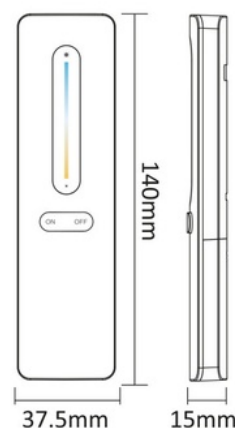

Caractéristiques du produit

Couleur du boîtier	Noir
Haut	140mm
Largeur	15mm
Certificats	CE, ROHS
Connectivité	RF
Contrôle de la couleur	CCT
Distance de contrôle	30m
Garantie	5 ans
IP	IP20
Largo	37,5mm
Matériau	Polycarbonate
Type de batterie	3V (AAA * 2PCS)
Usage extérieur	Non

Remote

Remote Holder