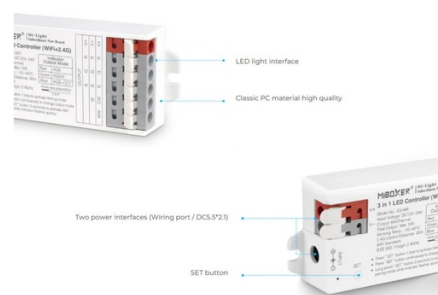

Controlador fita LED 3 em 1- RGB / RGBW / RGB+CCT - 12/24V DC - 2.4GHz+ WiFi - Mi Boxer - E3-WR

Ref. E3-WR

Este controlador 3 em 1 permite uma fácil gestão de fitas LED RGB, RGBW e RGB+ CCT. Compatível com controles remotos da série Mi Light/Mi Boxer RF 2,4 GHz. Também pode ser controlado via WiFi usando o aplicativo TUYA ou dispositivos de voz como Alexa e Google. Ideal para projetos de iluminação personalizados, sua tecnologia avançada garante um controle eficiente e sem interferências.

Dados do produto

Alto	17,6 mm
Largura	40mm
Certificados	CE, ROHS
Conectividade	Wifi, RF
Controle de cor	RGB, RGBW, RGB+CCT
Garantia	5 anos
IP	IP20
Largo	100,6mm
Faixa de temperatura	-10~40°C
Tensão Nominal (V)	12-24V CC
Uso Exterior	Não

Variantes do produto

Referência

Atributos

E3-WR