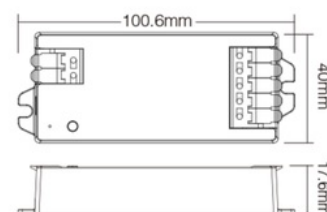

Controlador fita LED 3 em 1- RGB / RGBW / RGB+CCT - 12/24V DC - 2.4GHz+ WiFi - Mi Boxer - E3-WR

Ref. E3-WR

Este controlador 3 em 1 permite uma fácil gestão de fitas LED RGB, RGBW e RGB+ CCT. Compatível com controles remotos da série Mi Light/Mi Boxer RF 2,4 GHz. Também pode ser controlado via WiFi usando o aplicativo TUYA ou dispositivos de voz como Alexa e Google. Ideal para projetos de iluminação personalizados, sua tecnologia avançada garante um controle eficiente e sem interferências.

Dados do produto

Alto	17,6 mm
Largura	40mm
Certificados	CE, ROHS
Conectividade	Wifi, RF
Controle de cor	RGB, RGBW, RGB+CCT
Garantia	5 anos
IP	IP20
Largo	100,6mm
Faixa de temperatura	-10~40°C
Tensão Nominal (V)	12-24V CC
Uso Exterior	Não