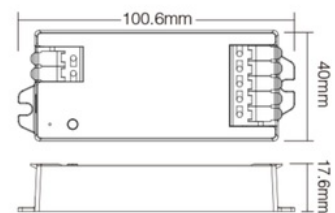

### Product data

Ύψος	17.6 χιλιοστά
Πλάτος	40 χιλιοστά
Πιστοποιητικά	ΚΕ, ΡΟΗ
Σύνδεση	ΡΦ
Έλεγχος χρώματος	RGB, RGBW, RGB+CCT
Εγγύηση	5 χρόνια
Διεύθυνση IP	IP20
Μεγάλο	100,6 χιλιοστά
Εύρος θερμοκρασίας	-10~40°C
Ονομαστική Τάση (V)	12-24V DC
Εξωτερική Χρήση	Όχι