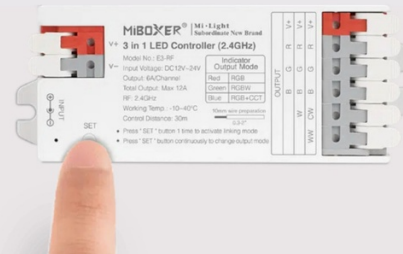

## Ελεγκτής LED Strip Controller 3 σε 1- RGB / RGBW / RGB + CCT - 12/24V DC - 2.4GHz - Mi Boxer - E3-RF

### Ref. E3-RF

Αυτός ο ελεγκτής 3 σε 1 επιτρέπει την εύκολη διαχείριση των LED ταινιών RGB, RGBW και RGB+ CCT. Ιδανικό για θεαματικά έργα φωτισμού, η προηγμένη του τεχνολογία εξασφαλίζει αποδοτικό και χωρίς παρεμβολές έλεγχο. Προσφέρει ακριβή ρύθμιση χρώματος, φωτεινότητας και θερμοκρασίας χρώματος, εκτός από το ότι είναι συμβατό με τα τηλεχειριστήρια της σειράς Mi Light/Mi Boxer RF 2.4 GHz.

### Switching 3 Output mode via one button RGB / RGBW / RGB+CCT

### Product data

Ύψος	17.6 χιλιοστά
Πλάτος	40 χιλιοστά
Πιστοποιητικά	ΚΕ, ΡΟΗ
Σύνδεση	ΡΦ
Έλεγχος χρώματος	RGB, RGBW, RGB+CCT
Εγγύηση	5 χρόνια
Διεύθυνση IP	IP20
Μεγάλο	100,6 χιλιοστά
Εύρος θερμοκρασίας	-10~40°C
Ονομαστική Τάση (V)	12-24V DC
Εξωτερική Χρήση	Όχι