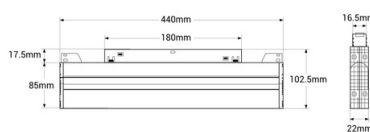

## Γραμμικό κατευθυντικό φωτιστικό για μαγνητική ράγα RGB + CCT - 12W - UGR18 - Mi Light- Λευκό

Γραμμικό προβολέα για προσαρμόσιμη μαγνητική ράγα, 12W ισχύς, με μοντέρνο και εξαιρετικά ευέλικτο σχεδιασμό. Εγκαθίσταται εύκολα πατώντας τη βάση πάνω στη ράγα, χωρίς να χρειάζονται εργαλεία. Προσφέρει πολλές επιλογές χρώματος χάρη στο σύστημα RGB και σύστημα CCT που επιτρέπει την προσαρμογή της θερμοκρασίας του λευκού, από ζεστό λευκό έως ψυχρό λευκό. Ο έλεγχος του χρώματος, της απόχρωσης, της φωτεινότητας και της κορεσμού γίνεται μέσω του συμβατού τηλεχειριστηρίου "Mi Light". Ο χαμηλός δείκτης αντανάκλασης (UGR18) διασφαλίζει υψηλή άνεση φωτισμού για τους χρήστες. Λειτουργεί στα 48V, γεγονός που το καθιστά ασφαλές για παιδιά και κατοικίδια.

### Product data

Χρώμα θήκης	Λευκό, Μαύρος
Γωνία ανοίγματος (°)	24
Πιστοποιητικά	ΚΕ, ΡΟΗ
Κλάση ενεργειακής απόδοσης	Φ
Σύνδεση	Ραδιοσυχνότητα
KPI	80-85
Διαστάσεις (χλστ) ΜxΠxΥ	440x102.5x22
Απόσταση ελέγχου	25μ
Αποτελεσματικότητα (Lm/w)	75
Εγγύηση	Σύμφωνα με τη νομική εγγύηση: 3 χρόνια
Διεύθυνση IP	IP20
Κέλβιν (K)4000, 6500 in Greek is 6500. (Numbers remain the same across languages.), 2700	
Λούμεν (Lm)	900
Οριζόντιος	Ναι
Ικανότητα (W)	12
Εύρος θερμοκρασίας	-10~40°C
Ονομαστική Τάση (V)	48V
Τύπος Ράγας	Μαγνητικός
Τονικότητα	RGB+CCT
ΓΓΧ	UGR18
Εξωτερική Χρήση	Όχι
Συνιστώμενη Χρήση	Ξενοδοχεία, Κουζίνες, Εμπόριο, Σαλόνι