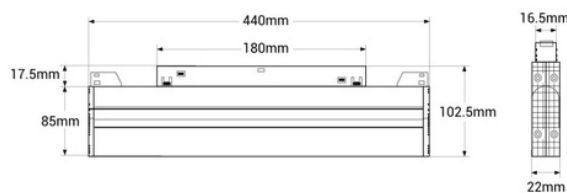

## Γραμμικό κατευθυντικό φωτιστικό για μαγνητική ράγα RGB + CCT - 12W - UGR18 - Mi Light- Λευκό

Γραμμικό προβολέα για προσαρμόσιμη μαγνητική ράγα, 12W ισχύς, με μοντέρνο και εξαιρετικά ευέλικτο σχεδιασμό. Εγκαθίσταται εύκολα πατώντας τη βάση πάνω στη ράγα, χωρίς να χρειάζονται εργαλεία. Προσφέρει πολλές επιλογές χρώματος χάρη στο σύστημα RGB και σύστημα CCT που επιτρέπει την προσαρμογή της θερμοκρασίας του λευκού, από ζεστό λευκό έως ψυχρό λευκό. Ο έλεγχος του χρώματος, της απόχρωσης, της φωτεινότητας και της κορεσμού γίνεται μέσω του συμβατού τηλεχειριστηρίου "Mi Light". Ο χαμηλός δείκτης αντανάκλασης (UGR18) διασφαλίζει υψηλή άνεση φωτισμού για τους χρήστες. Λειτουργεί στα 48V, γεγονός που το καθιστά ασφαλές για παιδιά και κατοικίδια.

### Product data

Χρώμα θήκης	Λευκό, Μαύρος
Γωνία ανοίγματος (°)	24
Πιστοποιητικά	ΚΕ, ΡΟΗ
Κλάση ενεργειακής απόδοσης	Φ
Σύνδεση	Ραδιοσυχνότητα
KPI	80-85
Διαστάσεις (χλστ) ΜxΠxΥ	440x102.5x22
Απόσταση ελέγχου	25μ
Αποτελεσματικότητα (Lm/w)	75
Εγγύηση	Σύμφωνα με τη νομική εγγύηση: 3 χρόνια
Διεύθυνση IP	IP20
Κέλβιν (K)4000, 6500 in Greek is 6500. (Numbers remain the same across languages.), 2700	
Λούμεν (Lm)	900
Οριζόντιος	Ναι
Ικανότητα (W)	12
Εύρος θερμοκρασίας	-10~40°C
Ονομαστική Τάση (V)	48V
Τύπος Ράγας	Μαγνητικός
Τονικότητα	RGB+CCT
ΓΓΧ	UGR18
Εξωτερική Χρήση	Όχι
Συνιστώμενη Χρήση	Ξενοδοχεία, Κουζίνες, Εμπόριο, Σαλόνι