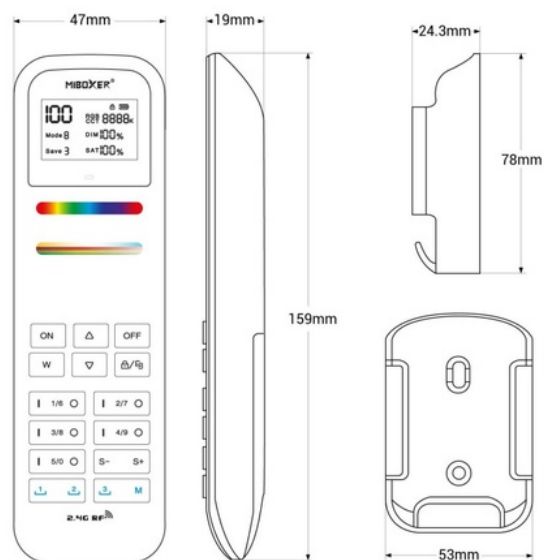

## Controlo remoto LED RGB + CCT - 100 Zonas - BRANCO - FUT100 - Mi Light

### Dados do produto

Certificados	CE, ROHS
Conectividade	RF
Controle de cor	RGB+CCT
Dimensões (mm) LxIxh	159 x 47 x 19
Distância de controle	30m
Garantia	Segundo a garantia legal: 3 anos
IP	IP20
Material	Polycarbonato
Faixa de temperatura	-10~40°C
Tipo de bateria	3V (AAA * 2UN)
Uso Exterior	Não