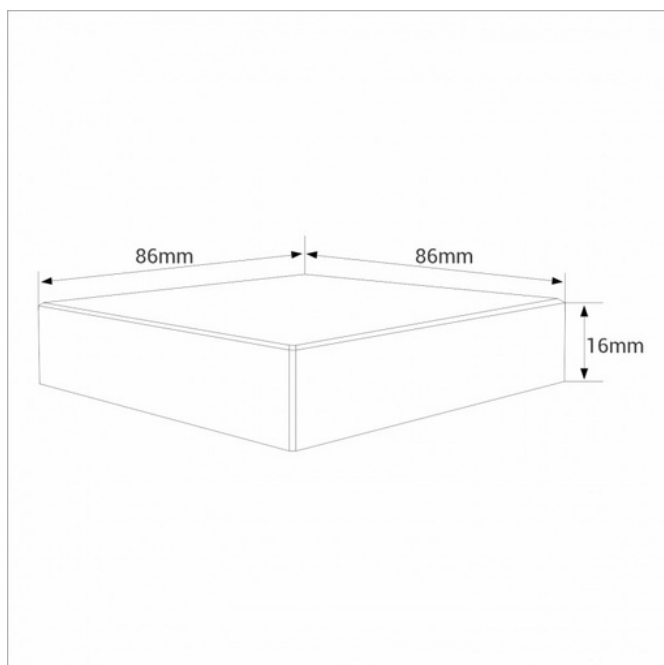

Product data

Kleur van de behuizing	Wit, Zwart
Certificaten	CE, ROHS
Klasse energie-efficiëntie	A++ (2021)
Connectiviteit	RF
Kleurbeheersing	RGB+CCT
Afmetingen (mm) LxIxh	86x86x16, 86 x 86 x 16
Gebruiksfrequentie	normaal
Garantie	3 jaar, Volgens wettelijke garantie: 3 jaar
IP	IP20
Montage	Oppervlak
Detectiebereik (m)	30
Temperatuurbereik	-10~40°C
Sensor	Ja
Soort batterij	3V (AAA * 2STUKS)
Buiten gebruik	Nee
Houdbaarheid (u)	30.000
Dimbaar	Ja
Materiaal	Voorpaneel: Tempered glass
Nominale Spanning (V)	100 - 240V AC