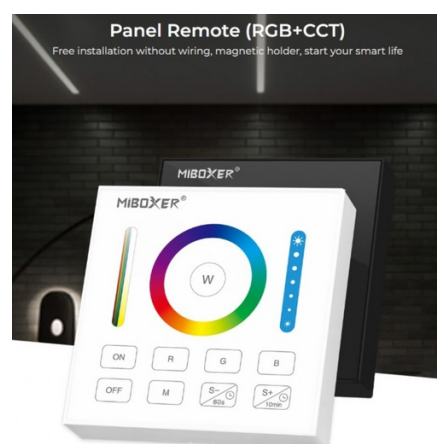

RGB+CCT aanraakscherm - 1 zone - Zwart - Milight

Het Milight touchpaneel biedt volledige verlichting controle voor RGB en CCT LED armaturen. Met een elegante, zeer gevoelige touchscreeninterface kan men helderheid, verzadiging, kleur, snelheid in scènes en dynamische modus, enz. aanpassen. Compatibel met de LED-controllerlijn van Mi-Light/MiBoxer. ** Werkt met 2 AAA-batterijen - NIET inbegrepen **

Product data

Kleur van de behuizing	Wit, Zwart
Certificaten	CE, ROHS
Klasse energie-efficiëntie	A++ (2021)
Connectiviteit	RF
Kleurbeheersing	RGB+CCT
Afmetingen (mm) LxIxh	86x86x16, 86 x 86 x 16
Gebruiksfrequentie	normaal
Garantie	3 jaar, Volgens wettelijke garantie: 3 jaar
IP	IP20
Montage	Oppervlak
Detectiebereik (m)	30
Temperatuurbereik	-10~40°C
Sensor	Ja
Soort batterij	3V (AAA * 2STUKS)
Buiten gebruik	Nee
Houdbaarheid (u)	30.000
Dimbaar	Ja
Materiaal	Voorpaneel: Tempered glass
Nominale Spanning (V)	100 - 240V AC

Product variants

Reference

Attributes

B0-RGBCCT

Kleur van de behuizing: Wit

B0B-RGBCCT

Kleur van de behuizing: Zwart