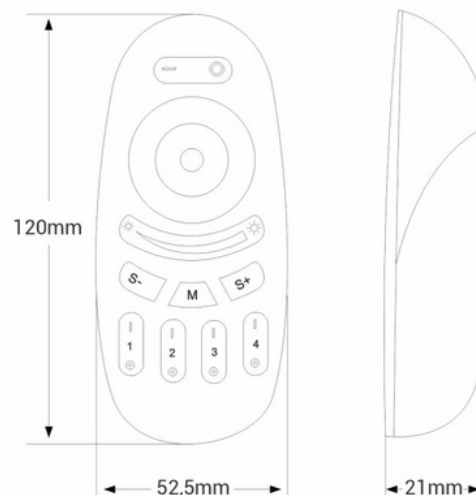

Mando a distancia LED RGBW - 4 Zonas - FUT096B - Mi Light

El mando a distancia RGBW "Mi-Light" 4 zonas, permite regular el color y el brillo de 4 zonas diferentes, realizando los grupos y combinaciones que se requieran. Su rueda giratoria y barra táctil, aseguran una fácil manipulación. Cuenta con una rápida velocidad de comunicación, sistema anti-interferencia y una distancia de transmisión de 30 m. Disponible en color blanco, funciona con 2 pilas "AAA" (no incluidas).

Datos del producto

Color de carcasa	Blanco, Negro
Certificados	CE, ROHS
Clase eficiencia energética	A+ (2021)
Conectividad	RF
Control de color	RGBW
Dimensiones (mm) LxIxh	120x52,5x21, 120 x 52.5 x 21
Distancia de control	30m
Frecuencia de uso	normal
Garantía	Según garantía legal: 3 años
Material	Polycarbonato
Rango temperatura	-20°C~+60°C
Tipo de batería	3V (AAA * 2PCS)
Uso Exterior	No
Vida útil (h)	35000
IP	IP20

Variantes de producto

Referencia

Atributos

FUT096

Color de carcasa: Blanco

FUT096B

Color de carcasa: Negro