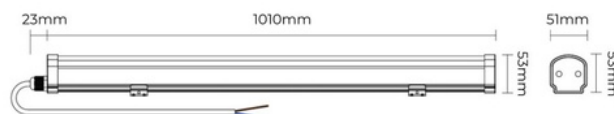

Luminária linear estanque RGB + CCT - 18W - RF/Wi-Fi - 100cm - IP66 - Mi-Light

Ref. LL1-18

Iluminação linear LED RGB + CCT de 18W, com classificação de proteção IP66, adequada para uso externo. Com uma ampla gama de 16 milhões de cores, este dispositivo oferece opções personalizáveis, além de ajustes de brilho e temperatura de cor para atender a várias preferências e ambientes. Compatível com controladores remotos RF RGB + CCT e controles remotos da MiBoxer / Mi-Light.

Color temperature adjustable

Dados do produto

Ângulo de abertura (°)	140
Certificados	CE, ROHS
Conectividade	RF
CRI	80-85
Dimensões (mm) LxIxh	1010 x 51 x 53
Distância de controle	30m
Eficiência (Lm/w)	105
Frequência (Hz)	50 - 60
Garantia	Segundo a garantia legal: 3 anos
IP	IP66
Kelvin (K)	2700 - 6500
lúmens (Lm)	1900
Material	Polycarbonato
Material difusor	Polycarbonato
Faixa de temperatura	-20°C ~ +45°C
Tensão Nominal (V)	220 - 240 V CA
Tonalidade	RGB+CCT
Uso Exterior	Sim