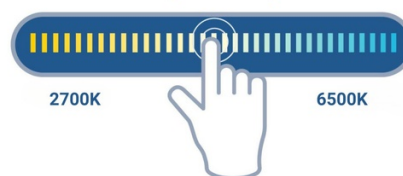

Luminária linear estanque RGB + CCT - 18W - RF/Wi-Fi - 100cm - IP66 - Mi-Light

Ref. LL1-18

Iluminação linear LED RGB + CCT de 18W, com classificação de proteção IP66, adequada para uso externo. Com uma ampla gama de 16 milhões de cores, este dispositivo oferece opções personalizáveis, além de ajustes de brilho e temperatura de cor para atender a várias preferências e ambientes. Compatível com controladores remotos RF RGB + CCT e controles remotos da MiBoxer / Mi-Light.

Color temperature adjustable

Dados do produto

Ângulo de abertura (°)	140
Certificados	CE, ROHS
Conectividade	RF
CRI	80-85
Dimensões (mm) LxIxh	1010 x 51 x 53
Distância de controle	30m
Eficiência (Lm/w)	105
Frequência (Hz)	50 - 60
Garantia	Segundo a garantia legal: 3 anos
IP	IP66
Kelvin (K)	2700 - 6500
lúmens (Lm)	1900
Material	Polycarbonato
Material difusor	Polycarbonato
Faixa de temperatura	-20°C ~ +45°C
Tensão Nominal (V)	220 - 240 V CA
Tonalidade	RGB+CCT
Uso Exterior	Sim