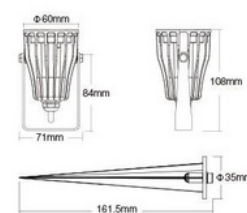

Foco LED com estaca para jardim 6W RGB + CCT | Mi Light

Ref. FUTC04

Spotlight de jardim LED à prova d'água IP66. Luzes de jardim inteligentes com potência de 6W e intensidade luminosa de 420 lumens. Alta eficiência luminosa de 70lm/W. Essas Lâmpadas LED Externas têm três opções de cor: multicolorido RGB, frio a 6500 Kelvin e quente a 2700°K. Elas são compatíveis com todos os controladores Mi Light RGB+CCT. Spotlight LED dimmável que pode ser conectado à rede de casa inteligente ou ao WiFi e smartphone para se comunicar com controladores e ajustar remotamente tanto o brilho quanto a cor, ou criar ações programadas. Com mudança gradual de cor, permite 16 milhões de gradações de cor que se adaptam a qualquer ambiente e situação. É utilizado principalmente como iluminação externa, em jardins, caminhos, etc.

1PC/BOX
NW: 0.267KGS

Dados do produto

Ângulo de abertura (°)	25
Certificados	CE, ROHS
Classe de eficiência energética	A+ (2021)
Dimensões (mm) LxIxh	Ø60x71x108
Dimerizável	Sim
Eficiência (Lm/w)	70
Frequência (Hz)	50 - 60
Frequência de uso	Intensivo
Garantia	3 anos
IP	IP66
Kelvin (K)	2700K~6500K
lúmens (Lm)	420
Material	Alumínio
Orientável	Sim
Peso (g)	340
Sensor	Não
Tensão Nominal (V)	100-240V-CA
Uso Exterior	Sim
Uso Recomendado	Jardim