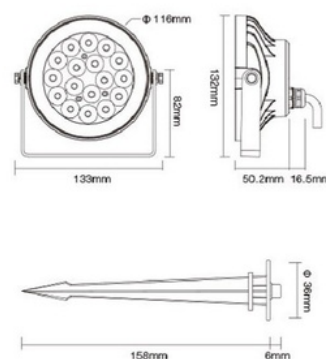

Proiettore LED 9W RGB+CCT controllato da RF/WiFi - IP65

Ref. FUTC02M

Giardino Spotlight LED RGB+CCT 9W adatto per uso esterno, IP66. Projector Spotlight per il giardino con una potenza di 9W, un'intensità luminosa elevata di 900 lumen e un'efficacia luminosa di 100lm/W. Controlla il corpo illuminante tramite RF, 2.4GHz e WIFI utilizzando un'app mobile. Struttura in metallo con diffusore in vetro trasparente. Compatibile con i driver Mi Light RGB+CCT. RGB multicolore, CCT (2700~6500). Faretto LED RGB+CCT completamente regolabile, può essere fissato a terra o infisso con il picchetto metallico. Consente la connessione di più proiettori, con telecomando o Wi-Fi, tutti controllabili contemporaneamente. Distanza di controllo fino a 30 metri. Funziona direttamente a 220V. **Telecomando non incluso.**

Dati del prodotto

Angolo di apertura (°)	160
Certificati	CE, ROHS
Classe di efficienza energetica	A+ (2021)
Connettività	WIFI
CRI	80-85
Dimensioni (mm) LxLxh	136x125x35
Regolabile in luminosità	Sì
Autista	Interno
Efficienza (Lm/w)	77
Fattore di potenza (cosφ)	0,5
Frequenza (Hz)	50 - 60
Frequenza d'uso	normale
Gamma di Proiettore	RGB
Garanzia	Secondo la garanzia legale: 3 anni
Kelvin (K)	6500, 2700
Lumen (Lm)	700
Materiale	Metallo
Materiale diffusore	Cristallo
Montaggio	Superficie
Orientabile	Sì
Potenza (W)	9
Intervallo di temperatura	-20°C ~ +40°C

Sensore	No
Tensione Nominale (V)	86-265
Tipo di LED	SMD 3030
Tonalità	Bianco caldo, Bianco freddo, RGB
UGR	No
Uso Esterno	Si
Uso Raccomandato	Giardino
Vita utile (h)	cinquantamila

Varianti di prodotto

Riferimento