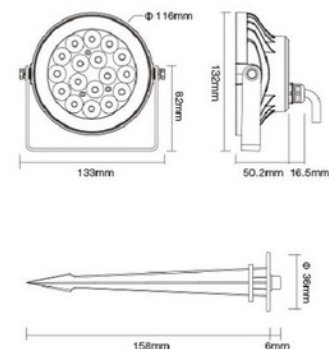

LED προβολέας 9W RGB+CCT RF/WiFi έλεγχος - IP65

Ref. FUTC02M

Φωτισμός Κήπου LED RGB+CCT 9W κατάλληλος για εξωτερική χρήση, IP66. Projector Spotlight για τον κήπο με ισχύ 9W, υψηλή φωτεινότητα 900 lumen και φωτεινή απόδοση 100lm/W. Ελέγξτε το φωτιστικό μέσω RF, 2.4GHz και WIFI χρησιμοποιώντας μια εφαρμογή κινητού. Μεταλλική θήκη με διάφανο γυάλινο διάχυτη. Συμβατό με οδηγούς Mi Light RGB+CCT. RGB πολυχρώμο, CCT (2700~6500). RGB+CCT LED προβολέας πλήρως ρυθμιζόμενος, μπορεί να σταθεροποιηθεί στο έδαφος ή να τοποθετηθεί με τον μεταλλικό πάσαλο. Επιτρέπει τη σύνδεση πολλαπλών προβολέων, με τηλεχειριστήριο ή Wi-Fi, όλους ελέγχιμους ταυτόχρονα. Απόσταση ελέγχου έως 30 μέτρα. Λειτουργεί απευθείας στα 220V. **Δεν περιλαμβάνεται τηλεχειριστήριο.**

Product data

Γωνία ανοίγματος (°)	160
Πιστοποιητικά	KE, POH
Κλάση ενεργειακής απόδοσης	A+ (2021)
Σύνδεση	WIFI
KPI	80-85
Διαστάσεις (χλστ) ΜxΠxΥ	136x125x35
Ρυθμιζόμενο	Ναι
Οδηγός	Εσωτερικό
Αποτελεσματικότητα (Lm/w)	77
Συντελεστής ισχύος (cosφ)	0,5
Συχνότητα (XE)	50 - 60
Συχνότητα χρήσης	κανονικό
Γκάμα Προβολέα	RGB
Εγγύηση	Σύμφωνα με τη νομική εγγύηση: 3 χρόνια
Κέλβιν (K) 6500 in Greek is 6500. (Numbers remain the same across languages.)	2700
Λούμεν (Lm) 700 in Greek is 700. The numbers remain the same in both languages.	
Υλικό	Μέταλλο
Υλικό διάχυσης	Κρύσταλλος
Συναρμολόγηση	Επιφάνεια
Οριζόντιος	Ναι
Ικανότητα (W)	9
Εύρος θερμοκρασίας	-20°C ~ +40°C
Σένσορας	Όχι