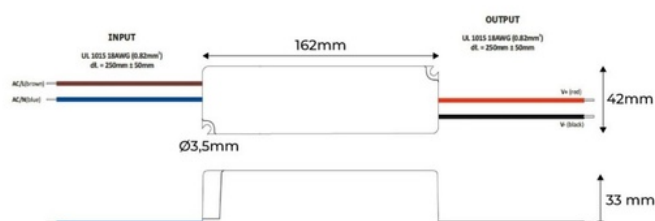

Außeneinsatz Netzteil 24V DC - 75W - IP67 - GLP

Ref. GPV-75-24

Dicht abgeschlossenes Netzteil von 75W, hohe Effizienz und lange Lebensdauer. Es ist dazu konzipiert, LED-Lampen mit einer Spannung von 24V und maximal 3A zu betreiben. Es hat Schutz gegen Kurzschlüsse, Überlastungen und Überspannungen.

Produktdaten

Zertifikate	CE, ROHS
Garantie	Nach gesetzlicher Garantie: 3 Jahre
Maximale Intensität (A)	3
IP	IP67
Leistung (W)	75
Temperaturbereich	-30 ~ +70 °C
Ausgangsspannung (V)	24V
Nennspannung (V)	100 - 240V Wechselstrom
Außengebrauch	Ja

Produktvarianten

Artikelnummer

Eigenschaften

GPV-75-24